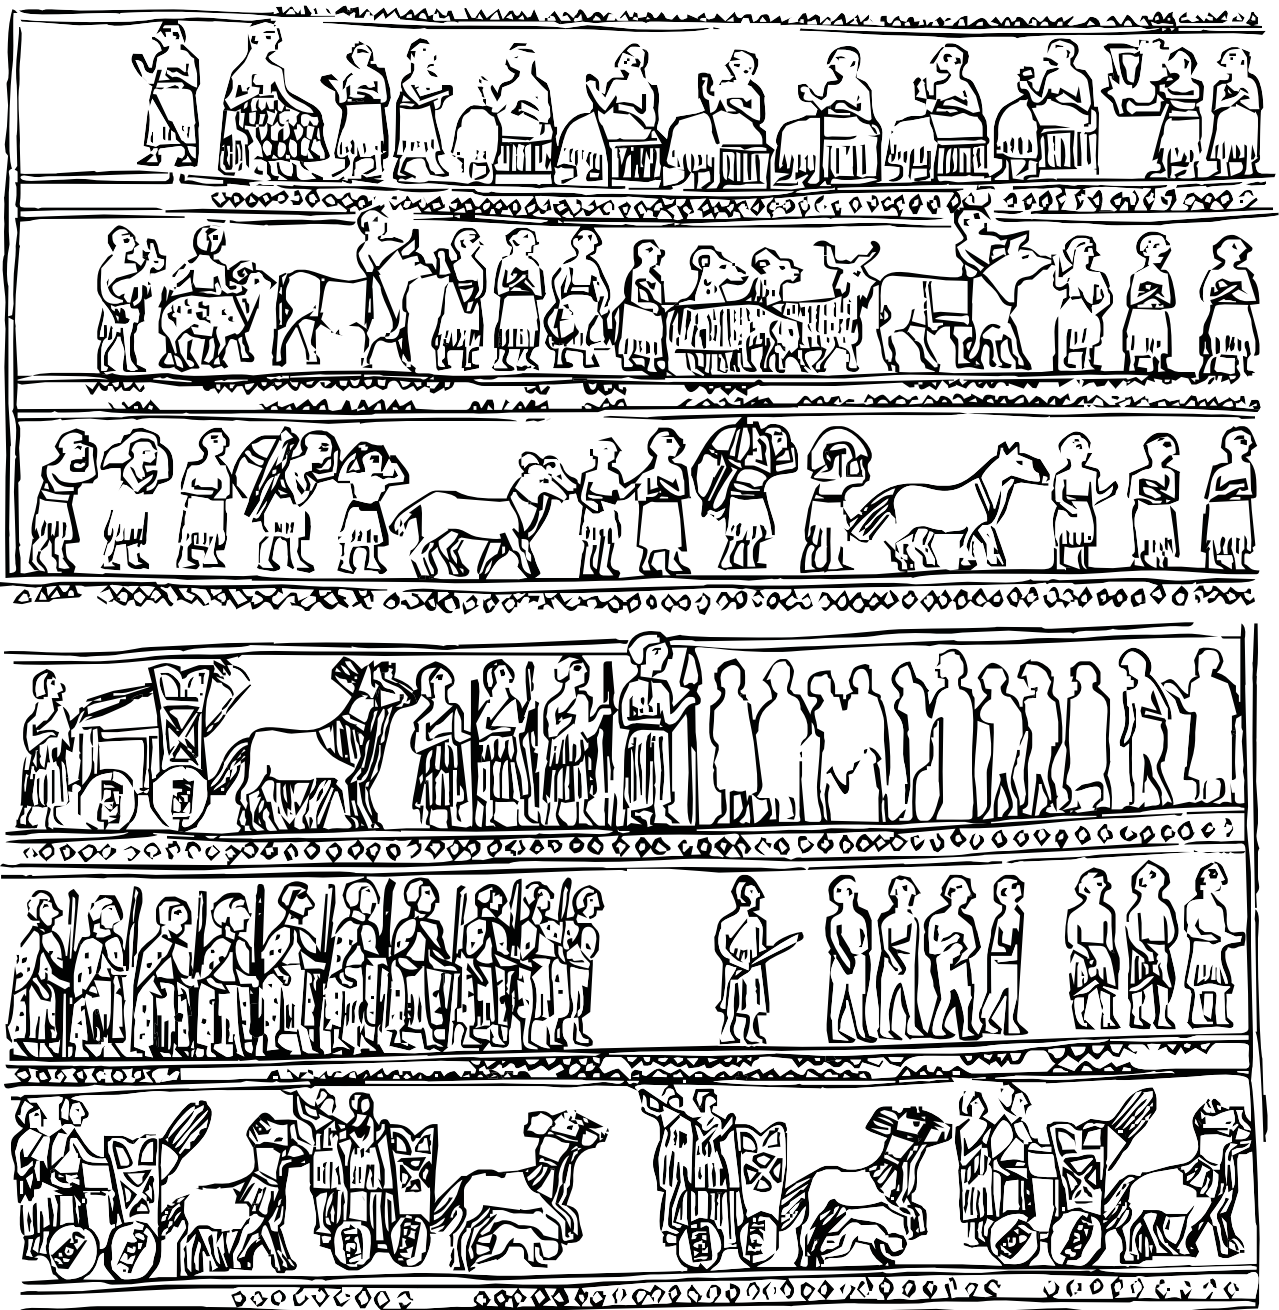

# LO STENDARDO DI UR

Lo stendardo di UR è la più importante opera artistica sumera arrivata sino a noi. Realizzato su due lati, con conchiglie e argilla colorata su fondo di pietra blu, rappresenta scene di vita dei sumeri.

*Osserva le immagini e rispondi alle domande.*

- 1) Che cosa rappresentano queste scene?
- 2) Quali categorie di persone sono raffigurate?
- 3) Quali divise indossano i soldati?
- 4) Quali armi e quali mezzi di trasporto usavano?
- 5) Che cosa accadeva ai prigionieri?
- 6) Secondo te le città erano sempre in pace?
- 7) Quali cambiamenti avrà prodotto l'invenzione della ruota?